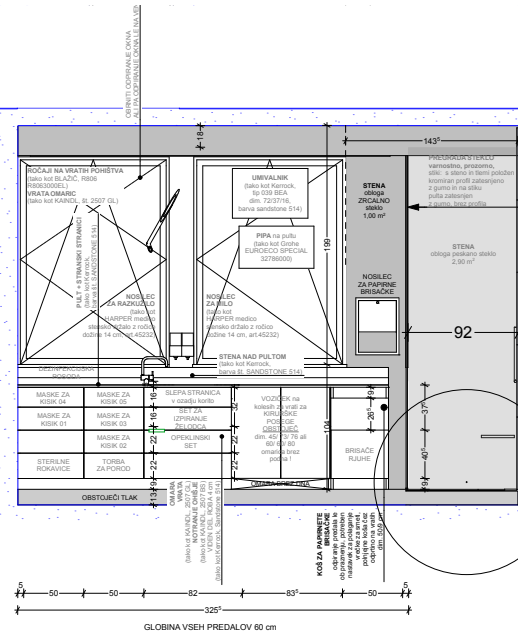

VSA OKNA SO OBSTOJEČA
POSEG VANJE NI PREDVIDEN, RAZEN V PREDELU PULTOV
MENJAVE POLIC (tako kot Kerrock, SANDSTONE 514)

DETALJA