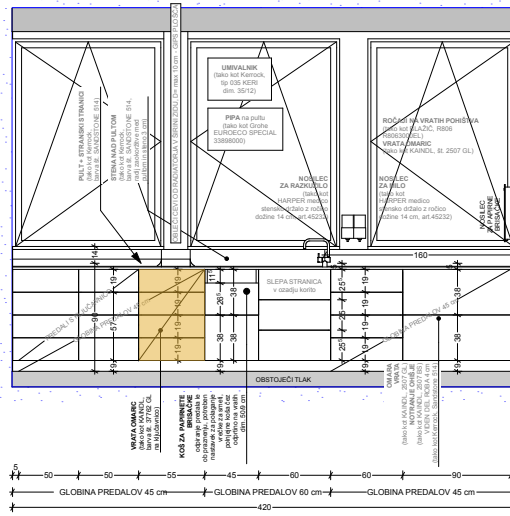

VSA OKNA SO OBSTOJEČA
POSEG VANJE NI PREDVIDEN, RAZEN V PREDELU PULTOV
MENJAVE POLIC (tako kot Kerrock, SANDSTONE 514)

DETALJA