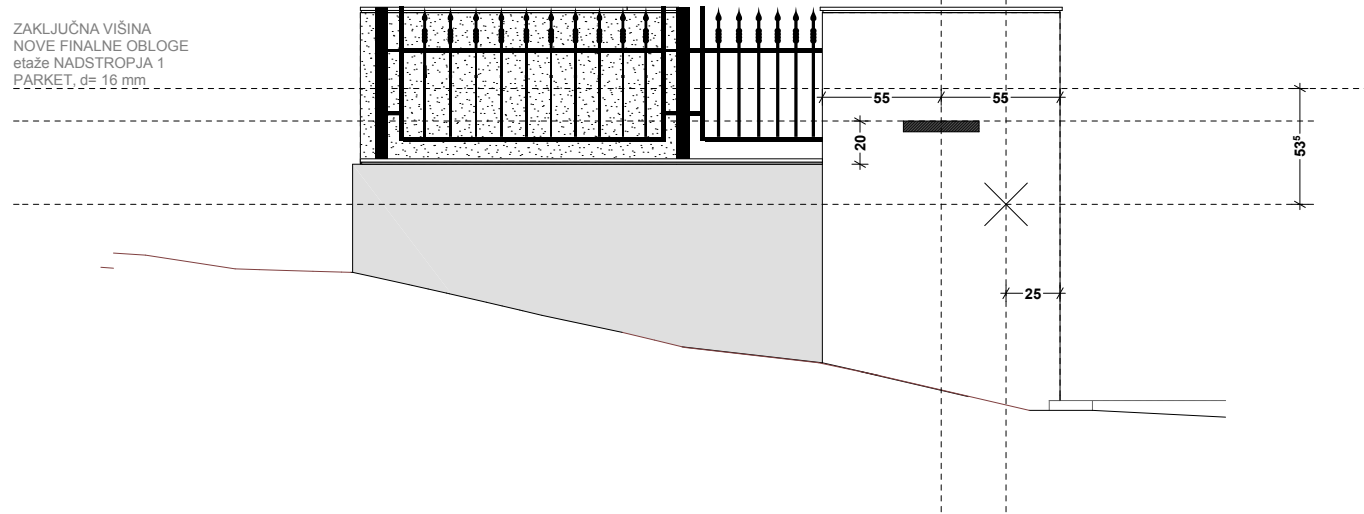

ZAKLJUČNA VIŠINA
NOVE FINALNE OBLOGE
etaže NADSTROPJA 1
PARKET, d= 16 mm

POŠTNI NABIRALNIK
ZUNANJA SVETILKA
NA OPORNEM ZIDU